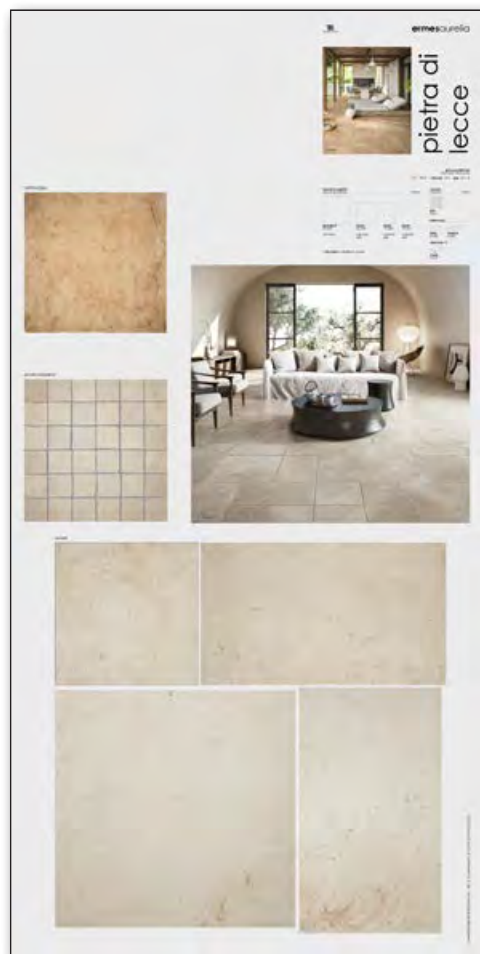

pietra di lecce avorio

STRUMENTO . TOOL

dimensione pannello* panel size*	100x200
peso pannello panel weight	55 kg
codice code	CA00008377

COMPOSIZIONE . COMPOSITION

formato pezzi pieces size	30x30 . 30x50 . 50x50
colore pezzi pieces color	avorio
finitura pezzi product finish	naturale

* Disponibilità pannelli di formato 120x240 cm su richiesta . 120x240 cm panels available on request