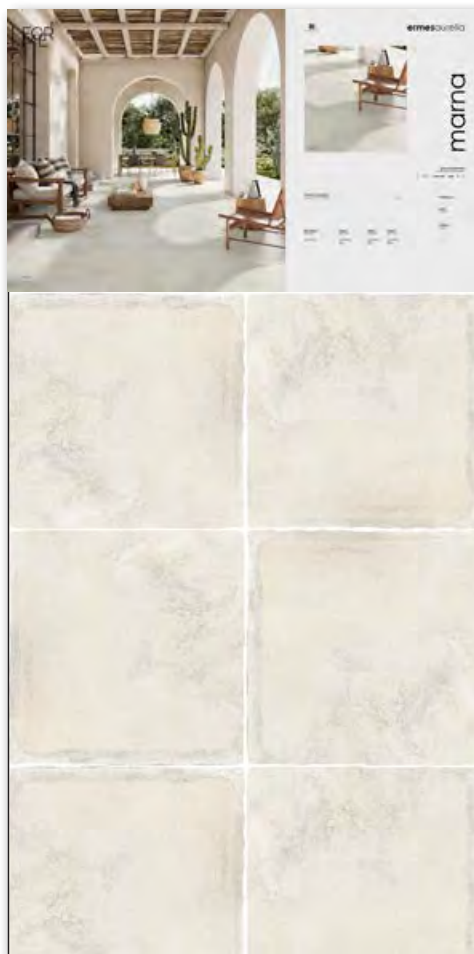

PANNELLI SINOTTICI E POSATI

synoptic and tiled panels

marna beige

marna bianca

STRUMENTO . TOOL

dimensione pannello* panel size*	100x200
peso pannello panel weight	55 kg
codice code	CA00008684

COMPOSIZIONE . COMPOSITION