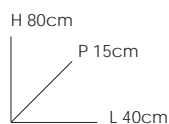

DETTAGLIO

base composta da due supporti in metallo
bianchi comprensivo di viti