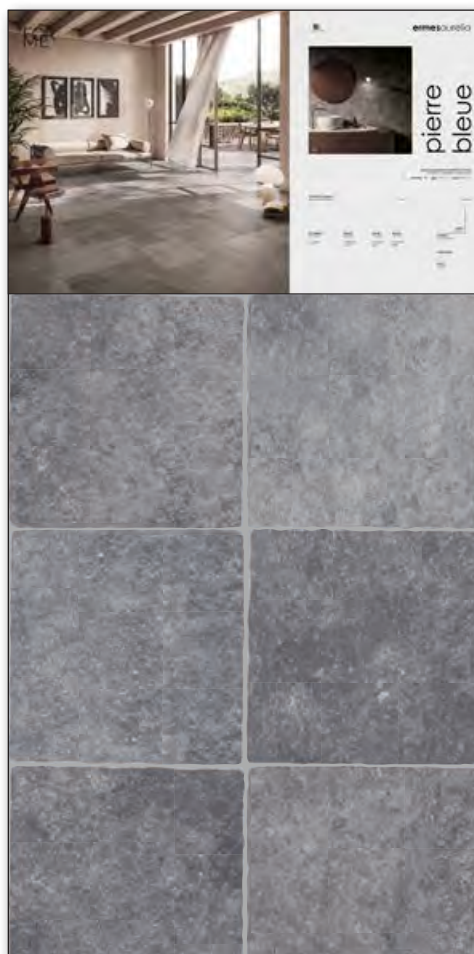

pierre bleue gris

STRUMENTO . TOOL

dimensione pannello* panel size*	100x200
peso pannello panel weight	55 kg
codice code	CA00010186

COMPOSIZIONE . COMPOSITION

formato pezzi pieces size	50x50
colore pezzi pieces color	gris
finitura pezzi product finish	naturale

* Disponibilità pannelli di formato 120x240 cm su richiesta . 120x240 cm panels available on request