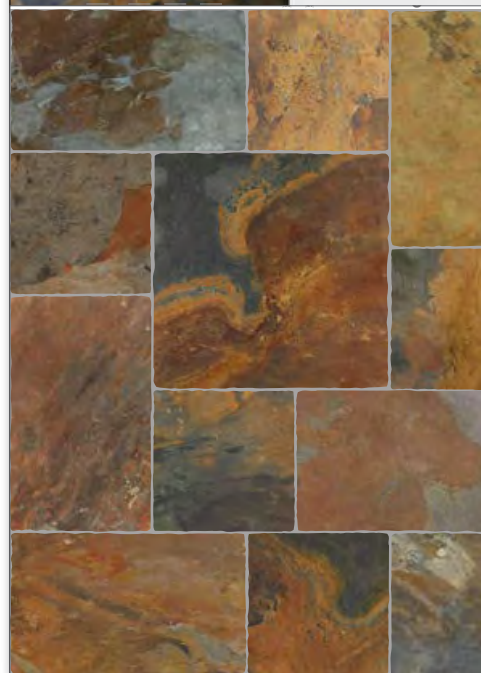

PANNELLI SINOTTICI E POSATI

synoptic and tiled panels

flagstone multicolor

STRUMENTO . TOOL

dimensione pannello* panel size*	100x200
peso pannello panel weight	55 kg
codice code	CA00010599

COMPOSIZIONE . COMPOSITION

formato pezzi pieces size	50x50 . 30x50 . 30x30
colore pezzi pieces color	multicolor
finitura pezzi product finish	naturale