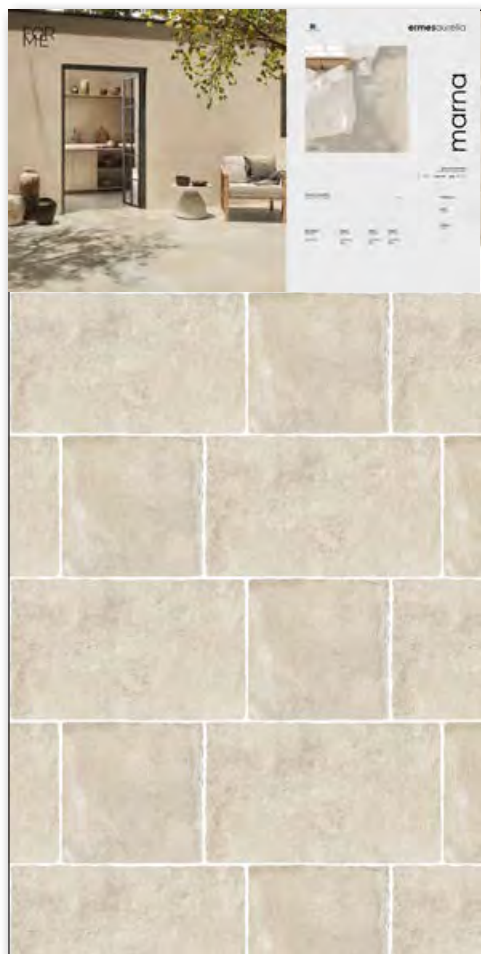

PANNELLI SINOTTICI E POSATI

synoptic and tiled panels

marna beige