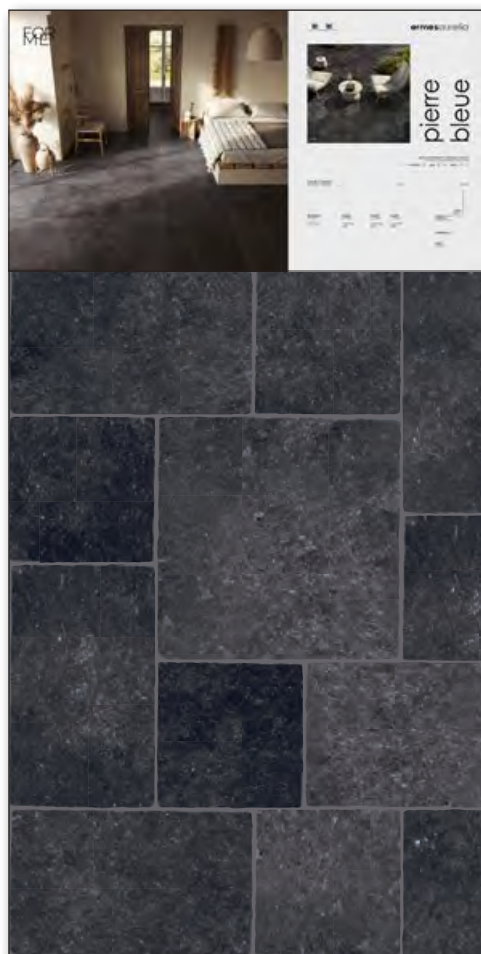

PANNELLI SINOTTICI E POSATI

synoptic and tiled panels

pierre bleue noir

STRUMENTO . TOOL

dimensione pannello* panel size*	100x200
peso pannello panel weight	55 kg
codice code	CA00010185

COMPOSIZIONE . COMPOSITION