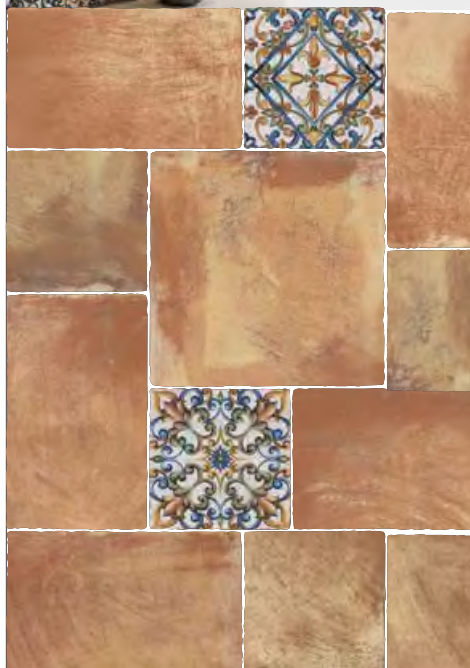

cotto

STRUMENTO . TOOL

dimensione pannello*
panel size* 100x200

peso pannello
panel weight 55 kg

codice
code **CA00012623**

COMPOSIZIONE . COMPOSITION

formato pezzi
pieces size 50x50 . 30x50 .
30x30

colore pezzi
pieces color cotto . decoro
vietrese

finitura pezzi
product finish naturale

* Disponibilità pannelli di formato 120x240 cm su richiesta . 120x240 cm panels available on request