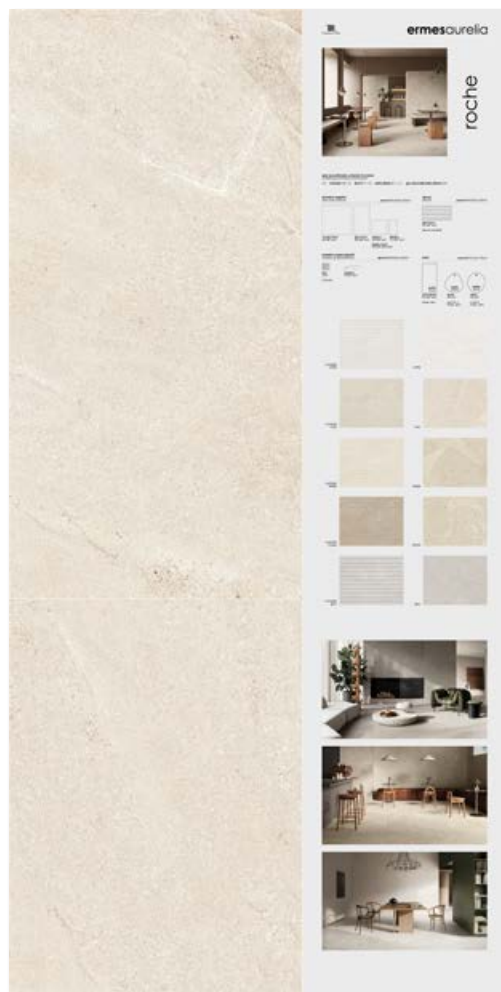

* Disponibilità pannelli di formato 120x240 cm su richiesta . 120x240 cm panels available on request

PANNELLI SINOTTICI 100X200

synoptic and tiled panels

ivory

STRUMENTO . TOOL

dimensione pannello* panel size*	100x200
peso pannello panel weight	36 kg
codice code	CA00017959