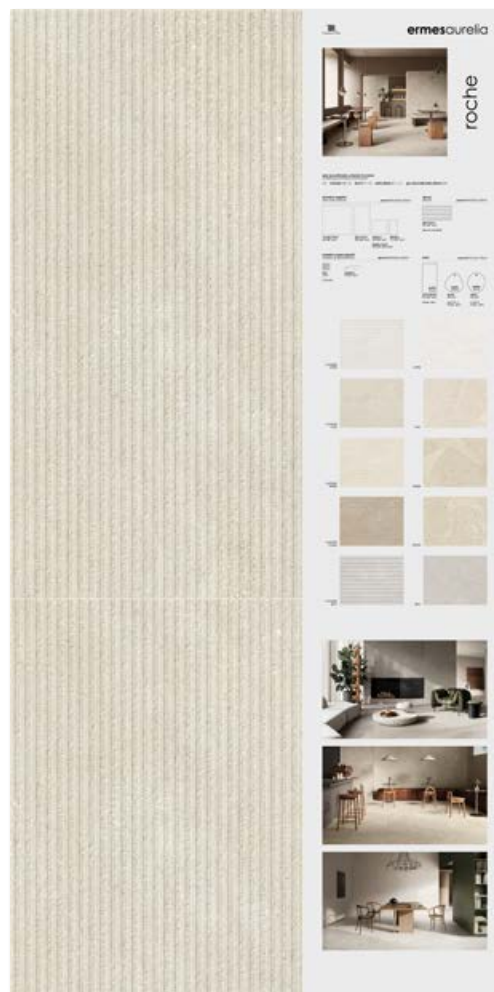

canneté ivory

STRUMENTO . TOOL

dimensione pannello* panel size*	100x200
peso pannello panel weight	36 kg
codice code	CA00017960

COMPOSIZIONE . COMPOSITION

formato pezzi pieces size	60x120
colore pezzi pieces color	canneté ivory
finitura pezzi product finish	naturale

* Disponibilità pannelli di formato 120x240 cm su richiesta . 120x240 cm panels available on request