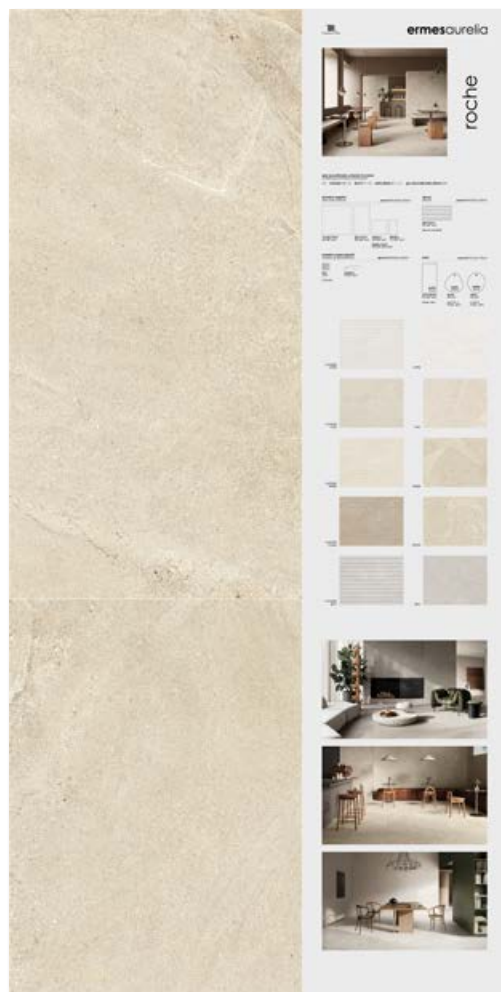

PANNELLI SINOTTICI 100X200

synoptic and tiled panels

taupe

STRUMENTO . TOOL

dimensione pannello* panel size*	100x200
peso pannello panel weight	36 kg
codice code	CA00017963

COMPOSIZIONE . COMPOSITION

formato pezzi pieces size	60x120
colore pezzi pieces color	taupe
finitura pezzi product finish	naturale