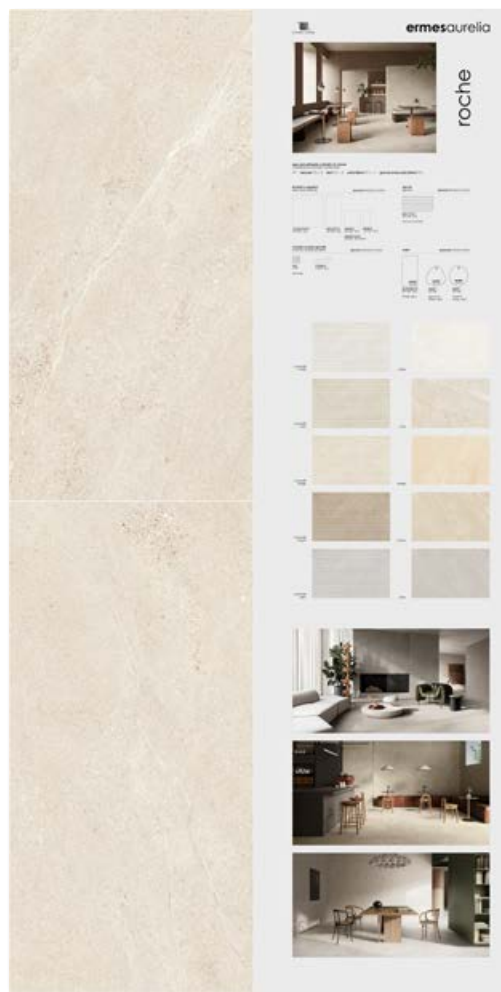

PANNELLI SINOTTICI 120X240

synoptic and tiled panels

ivory

STRUMENTO . TOOL

dimensione pannello*
panel size* 120x240

peso pannello
panel weight 36 kg

codice
code **CA00017981**

COMPOSIZIONE . COMPOSITION