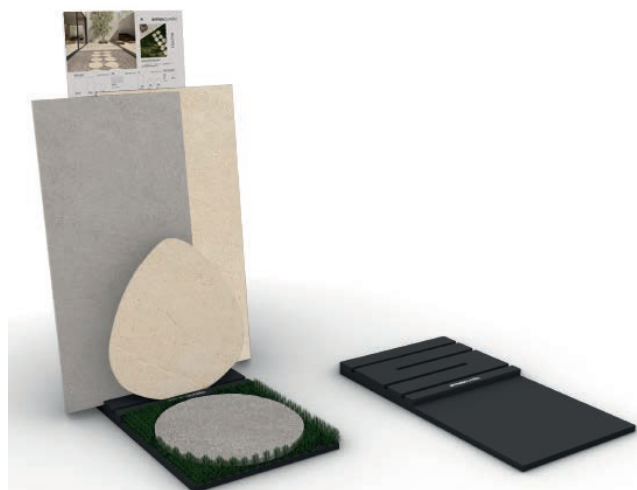

ESPOSITORI EXTRA ROCHE

STRUMENTO . TOOL A

dimensioni cartella
folder size L 60xH 150xP 109

peso cartella
folder weight 63 kg

codice
code **CA00018106**