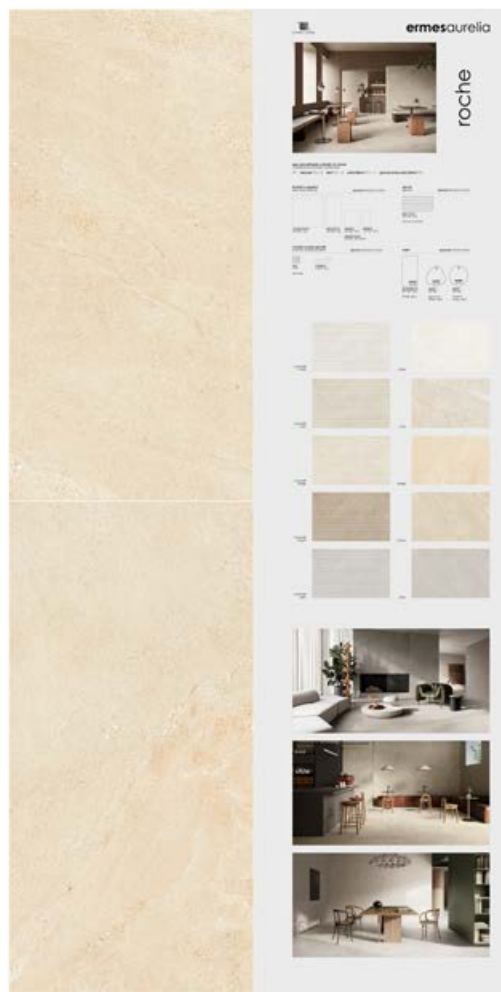

PANNELLI SINOTTICI 120X240

synoptic and tiled panels

beige

STRUMENTO . TOOL

dimensione pannello* panel size*	120x240
peso pannello panel weight	36 kg
codice code	CA00017983

COMPOSIZIONE . COMPOSITION

formato pezzi pieces size	60x120
colore pezzi pieces color	beige
finitura pezzi product finish	naturale