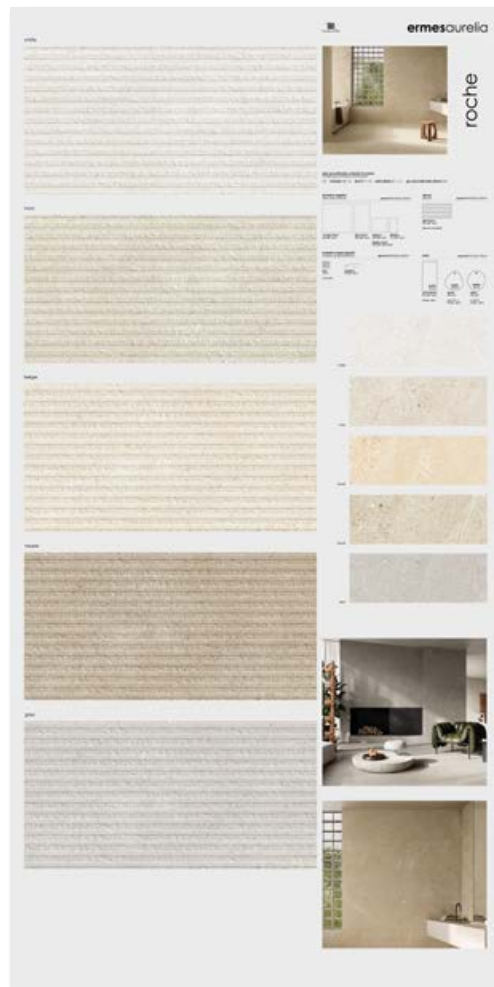

roche recap decori

STRUMENTO . TOOL

dimensione pannello*
panel size* 100x200

peso pannello
panel weight 36 kg

codice
code **CA00017956**

COMPOSIZIONE . COMPOSITION

formato pezzi
pieces size 30x60

colore pezzi
pieces color cenneté white . ivory .
beige . taupe . grey

finitura pezzi
product finish naturale

* Disponibilità pannelli di formato 120x240 cm su richiesta . 120x240 cm panels available on request