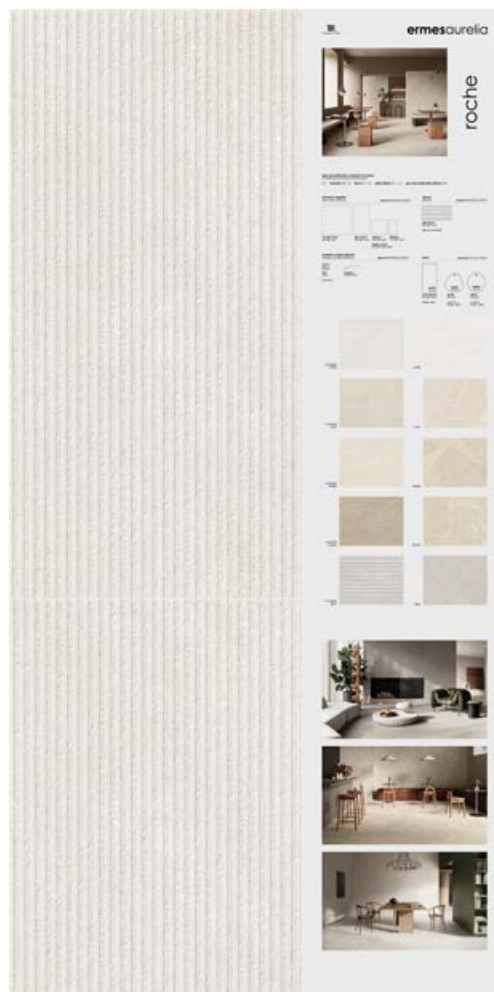

canneté white

STRUMENTO . TOOL

dimensione pannello* panel size*	100x200
peso pannello panel weight	36 kg
codice code	CA00017958

COMPOSIZIONE . COMPOSITION

formato pezzi pieces size	60x120
colore pezzi pieces color	canneté white
finitura pezzi product finish	naturale

* Disponibilità pannelli di formato 120x240 cm su richiesta . 120x240 cm panels available on request