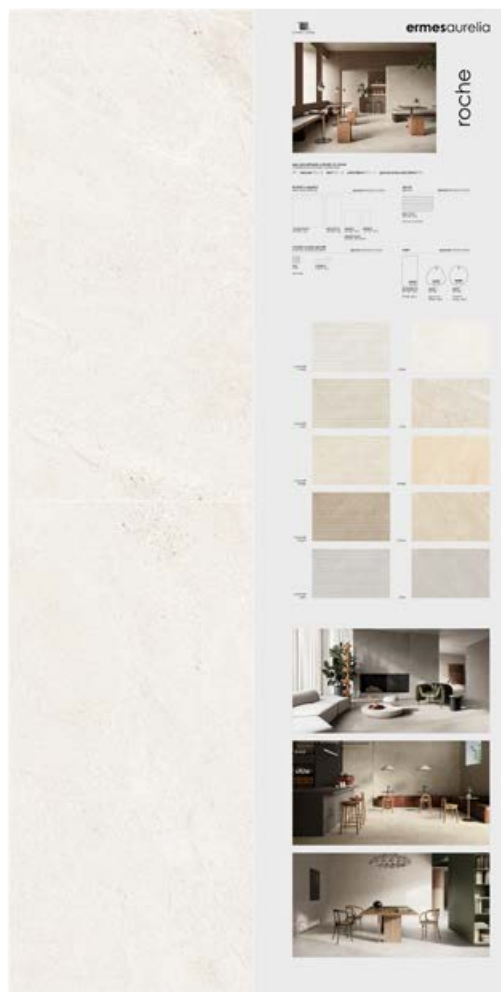

STRUMENTO . TOOL

dimensione pannello* panel size*	120x240
peso pannello panel weight	36 kg
codice code	CA00017979

COMPOSIZIONE . COMPOSITION

formato pezzi pieces size	60x120
colore pezzi pieces color	white
finitura pezzi product finish	naturale