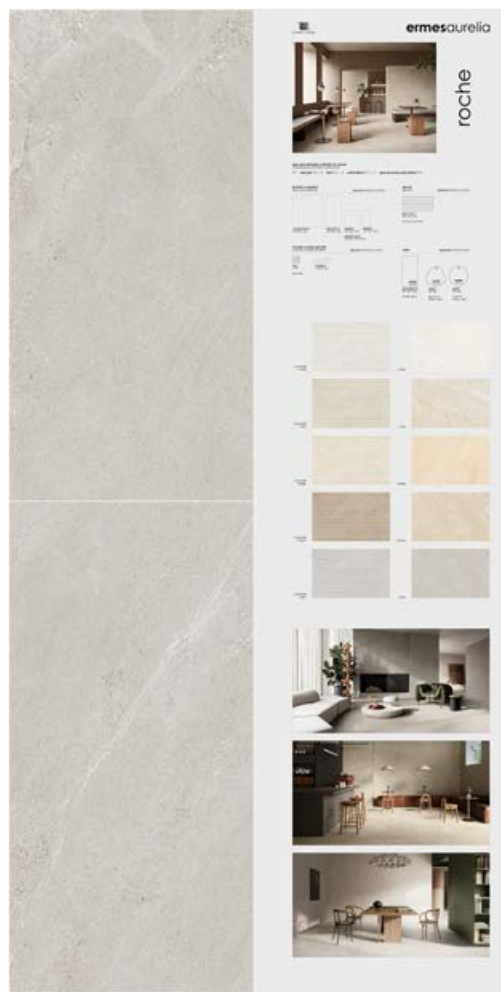

PANNELLI SINOTTICI 120X240

synoptic and tiled panels

grey

STRUMENTO . TOOL

dimensione pannello*
panel size* 120x240

peso pannello
panel weight 36 kg

codice
code **CA00017987**

COMPOSIZIONE . COMPOSITION