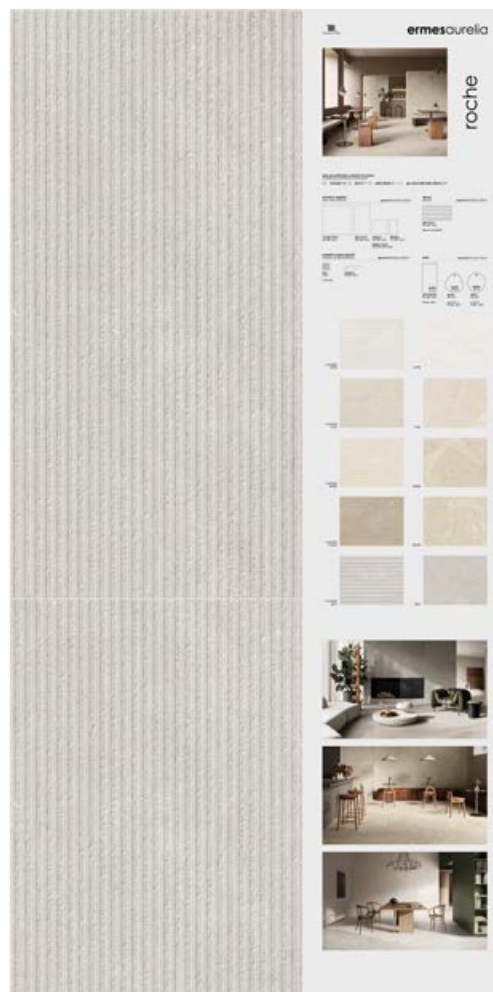

canneté grey

STRUMENTO . TOOL

dimensione pannello* panel size*	100x200
peso pannello panel weight	36 kg
codice code	CA00017976

COMPOSIZIONE . COMPOSITION

formato pezzi pieces size	60x120
colore pezzi pieces color	canneté grey
finitura pezzi product finish	naturale

PANNELLO POSATO . TILED PANEL 100x200

codice . code	CA00017997

* Disponibilità pannelli di formato 120x240 cm su richiesta . 120x240 cm panels available on request