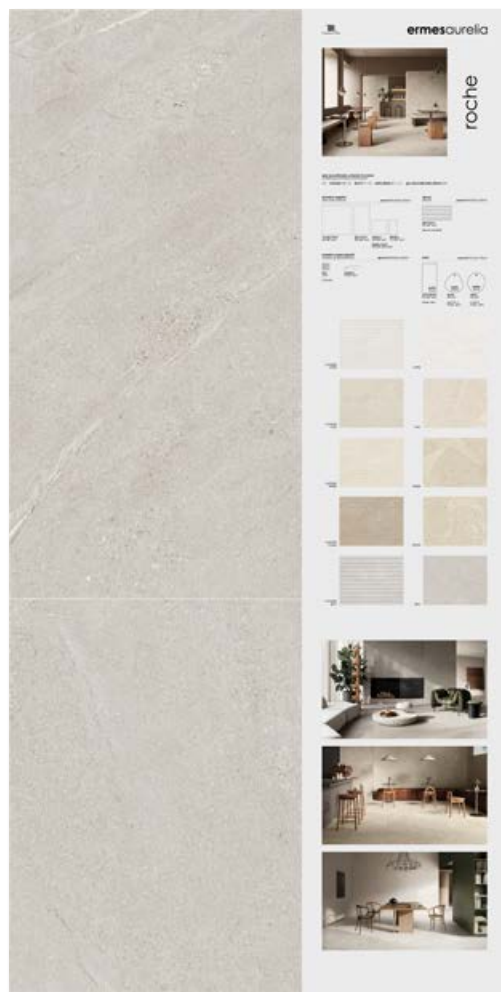

* Disponibilità pannelli di formato 120x240 cm su richiesta . 120x240 cm panels available on request

PANNELLI SINOTTICI 100X200

synoptic and tiled panels

grey

STRUMENTO . TOOL

dimensione pannello* panel size*	100x200
peso pannello panel weight	36 kg
codice code	CA00017975