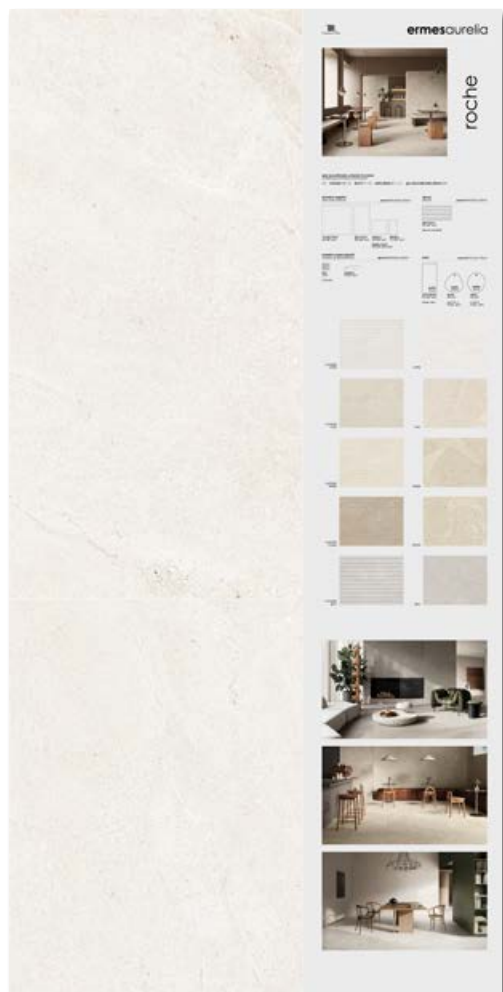

PANNELLI SINOTTICI 100X200

synoptic and tiled panels

white

STRUMENTO . TOOL

dimensione pannello* panel size*	100x200
peso pannello panel weight	36 kg
codice code	CA00017957

COMPOSIZIONE . COMPOSITION

formato pezzi pieces size	60x120
colore pezzi pieces color	white
finitura pezzi product finish	naturale