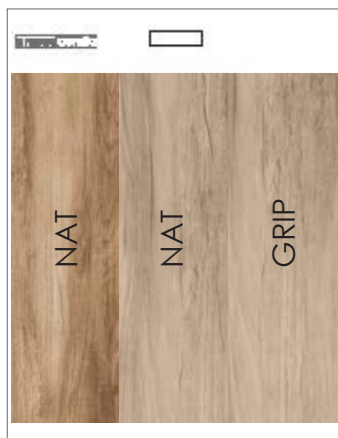

PANNELLO POSATO . TILED PANEL 100x100

codice . code **CA00013685**

PANNELLO POSATO . TILED PANEL 100x200

codice . code **CA00013686**

* Disponibilità pannelli di formato 120x240 cm su richiesta . 120x240 cm panels available on request

SAMPLE BOARDS

CARTELLE 65X83

sample boards 65x83

STRUMENTO . TOOL

dimensioni cartella
sample board size 65x83

peso cartella
sample board weight 9 kg

codice
code **CA00013570**

COMPOSIZIONE . COMPOSITION

formato pezzi
pieces size 20X60,4

colore pezzi
pieces color rovere nat . faggio nat .
faggio grip

finitura pezzi
product finish naturale . grip

STRUMENTO . TOOL

dimensioni cartella
sample board size 65x83