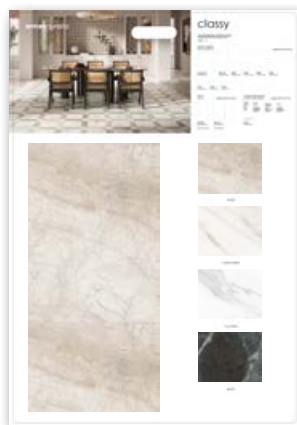

62x90 hanging panel with handle

beige

STRUMENTO . TOOL

dimensioni cartella
folder size L 62 x H 90

peso cartella
folder weight 8 kg

codice
code **CA00017027**

COMPOSIZIONE . COMPOSITION

cartella con foro maniglia PERSONALIZZATA
posa a scelta
personalized hanging panel with handle