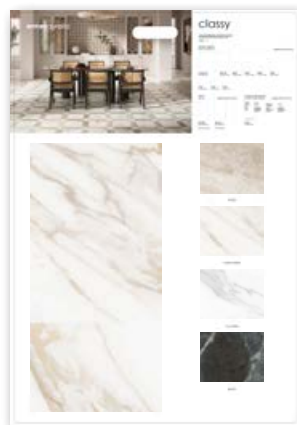

warm white

STRUMENTO . TOOL

dimensioni cartella
folder size L 62 x H 90

peso cartella
folder weight 8 kg

codice
code **CA00017026**

COMPOSIZIONE . COMPOSITION

cartella con foro maniglia PERSONALIZZATA
posa a scelta
personalized hanging panel with handle