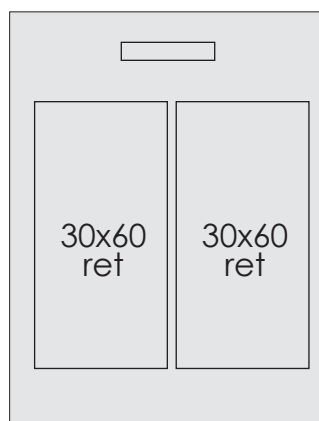

ice white

STRUMENTO . TOOL

dimensioni cartella
folder size L 62 x H 90

peso cartella
folder weight 8 kg

codice
code **CA00017028**

COMPOSIZIONE . COMPOSITION

cartella con foro maniglia PERSONALIZZATA
posa a scelta
personalized hanging panel with handle

green

STRUMENTO . TOOL

dimensioni cartella
folder size L 62 x H 90

peso cartella
folder weight 8 kg

codice
code **CA00017029**

COMPOSIZIONE . COMPOSITION

cartella con foro maniglia PERSONALIZZATA
posa a scelta
personalized hanging panel with handle

CARTELLE 65x83 CON FORO MANIGLIA - RIASSUNTIVE

65x83 hanging panel with handle

STRUMENTO . TOOL

dimensioni cartella
folder size L 65 x H 83

peso cartella
folder weight 7 kg

codice
code **CA00014525**

COMPOSIZIONE . COMPOSITION

cartella con foro maniglia PERSONALIZZATA
posa a scelta con formato 60x60
personalized hanging panel with handle

STRUMENTO . TOOL

dimensioni cartella
folder size L 65 x H 83

peso cartella
folder weight 7 kg