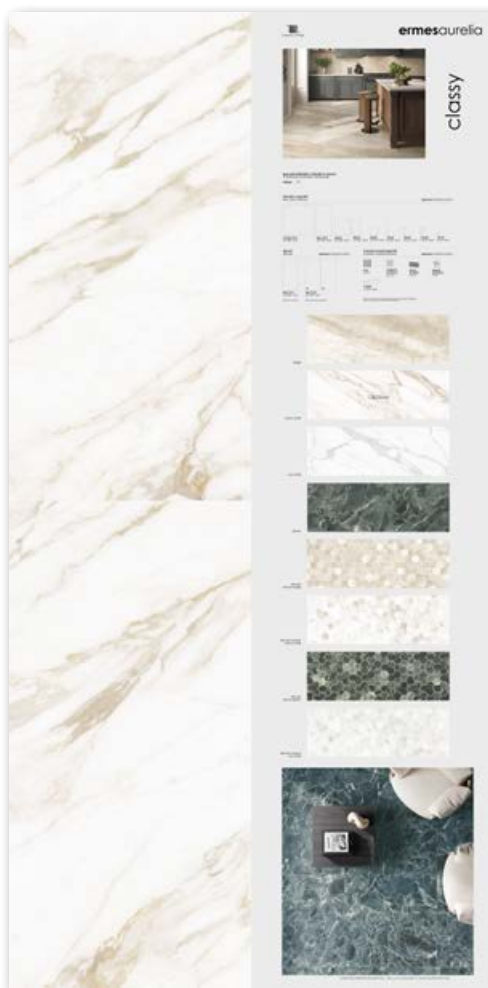

warm white

STRUMENTO . TOOL

dimensione pannello* panel size*	120x240
peso pannello panel weight	55 kg
codice code	CA00017004

COMPOSIZIONE . COMPOSITION

formato pezzi pieces size	60x120
colore pezzi pieces color	warm white
finitura pezzi product finish	naturale