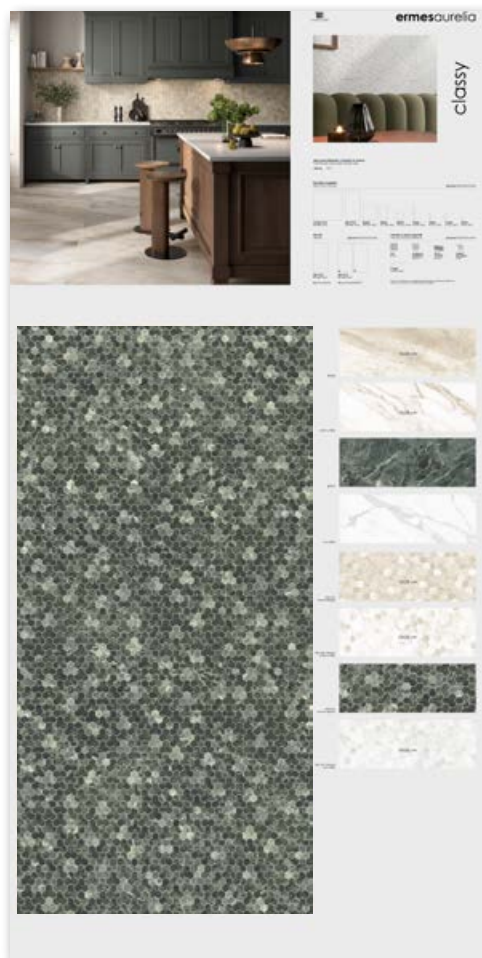

PANNELLI SINOTTICI 100X200

synoptic and tiled panels

decoro weave green

STRUMENTO . TOOL

dimensione pannello* panel size*	100x200
peso pannello panel weight	45 kg
codice code	CA00016991

COMPOSIZIONE . COMPOSITION

formato pezzi pieces size	60x120
colore pezzi pieces color	weave green
finitura pezzi product finish	naturale