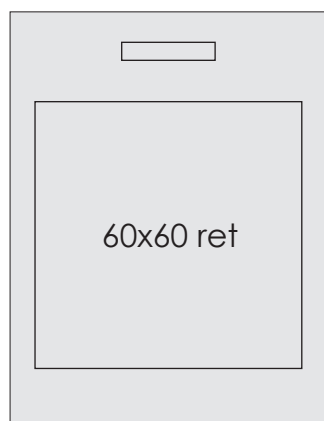

ice white

STRUMENTO . TOOL

dimensioni cartella
folder size L 62 x H 90

peso cartella
folder weight 8 kg

codice
code **CA00017028**

COMPOSIZIONE . COMPOSITION

cartella con foro maniglia PERSONALIZZATA
posa a scelta
personalized hanging panel with handle

green

STRUMENTO . TOOL

dimensioni cartella
folder size L 62 x H 90

peso cartella
folder weight 8 kg

codice
code **CA00017029**

COMPOSIZIONE . COMPOSITION

cartella con foro maniglia PERSONALIZZATA
posa a scelta
personalized hanging panel with handle

CARTELLE 65x83 CON FORO MANIGLIA - RIASSUNTIVE

65x83 hanging panel with handle

STRUMENTO . TOOL

dimensioni cartella
folder size L 65 x H 83

peso cartella
folder weight 7 kg

codice
code **CA00014525**

COMPOSIZIONE . COMPOSITION

cartella con foro maniglia PERSONALIZZATA
posa a scelta con formato 60x60
personalized hanging panel with handle

STRUMENTO . TOOL

dimensioni cartella
folder size L 65 x H 83

peso cartella
folder weight 7 kg