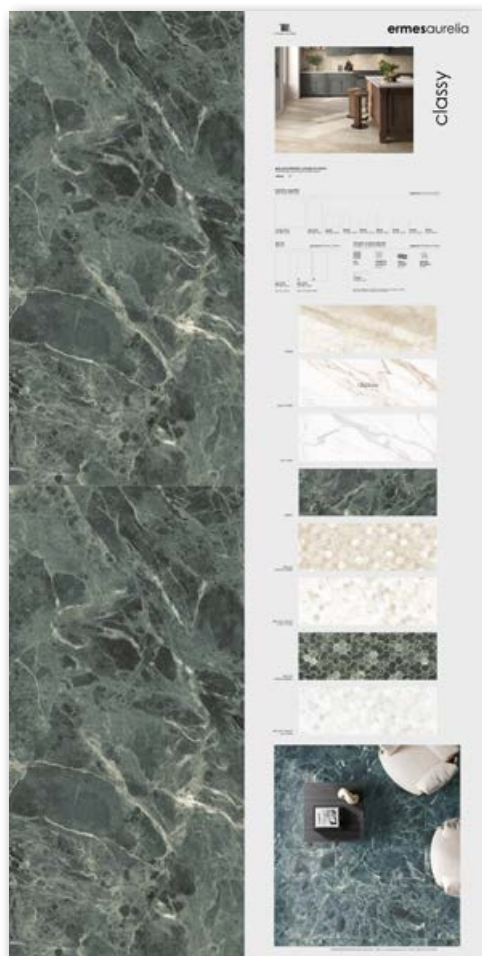

PANNELLI SINOTTICI 120X240

synoptic and tiled panels

green

STRUMENTO . TOOL

dimensione pannello*
panel size* 120x240

peso pannello
panel weight 55 kg

codice
code **CA00017006**

COMPOSIZIONE . COMPOSITION

formato pezzi
pieces size 60x120

colore pezzi
pieces color green

finitura pezzi
product finish naturale