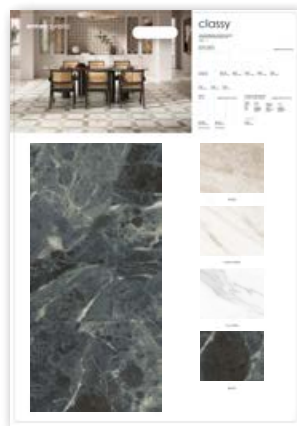

green

STRUMENTO . TOOL

dimensioni cartella
folder size L 62 x H 90

peso cartella
folder weight 8 kg

codice
code **CA00017029**

COMPOSIZIONE . COMPOSITION

cartella con foro maniglia PERSONALIZZATA
posa a scelta
personalized hanging panel with handle