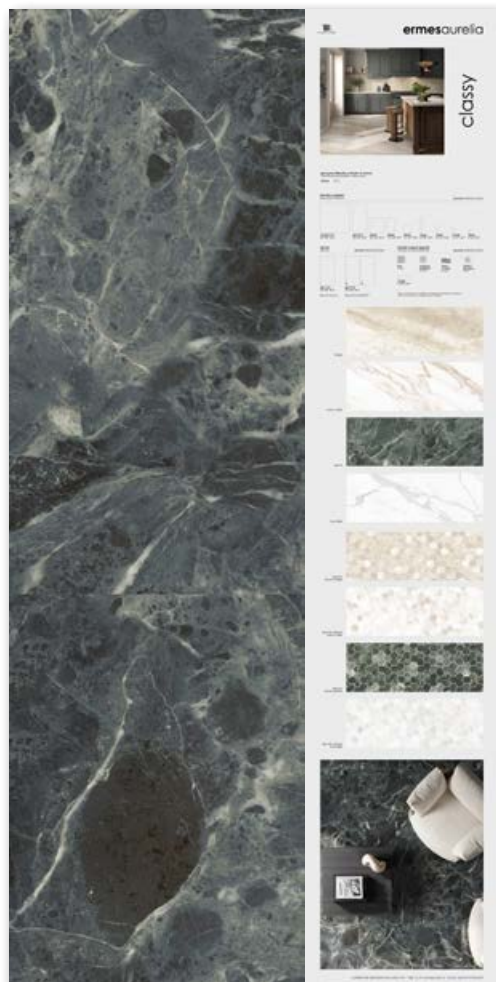

PANNELLI SINOTTICI 100X200

synoptic and tiled panels

green

STRUMENTO . TOOL

dimensione pannello*
panel size* 100x200

peso pannello
panel weight 45 kg

codice
code **CA00016987**

COMPOSIZIONE . COMPOSITION

formato pezzi
pieces size 60x120

colore pezzi
pieces color green

finitura pezzi
product finish naturale