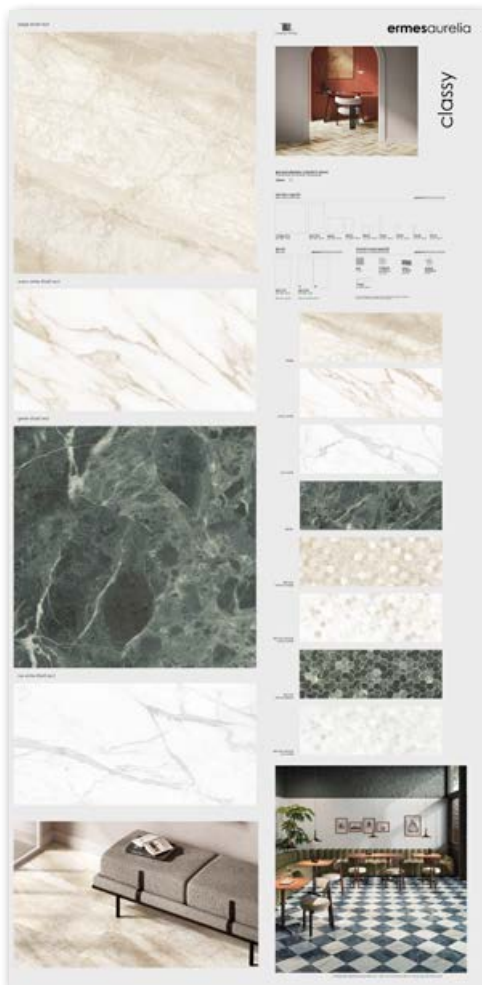

PANNELLI SINOTTICI 120X240

synoptic and tiled panels

PANNELLI SINOTTICI: sono composti da una parte comunicativa stampata, parziale o a tutto campo, e da pezzi posati.

PANNELLI POSATI: sono composti esclusivamente da pezzi posati.

MERCHANDISING PANELS: these panels feature a printed section for wording and graphics, which can be either partial or full-field, and a section with the products attached to it for display purposes.

TILED PANELS: these panels are realized with laid pieces only.

classy recap

STRUMENTO . TOOL

dimensione pannello*
panel size* 120x240

peso pannello
panel weight 55 kg

codice
code **CA00017001**

COMPOSIZIONE . COMPOSITION

formato pezzi
pieces size 60x60 . 30x60

colore pezzi
pieces color beige . warm white .
green . ice white

finitura pezzi
product finish naturale

STRUMENTO . TOOL

dimensione pannello*
panel size* 120x240

peso pannello
panel weight 55 kg

codice
code **CA00017002**

COMPOSIZIONE . COMPOSITION

formato pezzi
pieces size recap tagli e mosaici

colore pezzi
pieces color beige . warm white .
green . ice white

finitura pezzi
product finish naturale