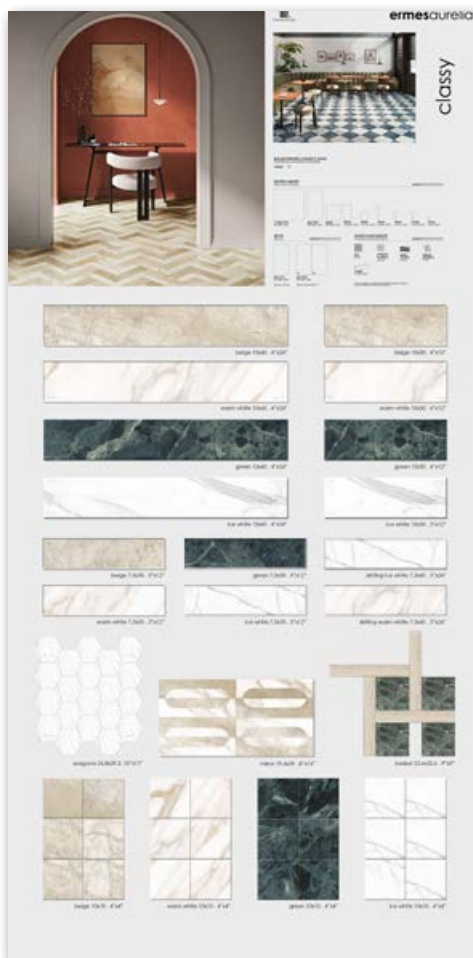

PANNELLI SINOTTICI 120X240

synoptic and tiled panels

PANNELLI SINOTTICI: sono composti da una parte comunicativa stampata, parziale o a tutto campo, e da pezzi posati.

PANNELLI POSATI: sono composti esclusivamente da pezzi posati.

MERCHANDISING PANELS: these panels feature a printed section for wording and graphics, which can be either partial or full-field, and a section with the products attached to it for display purposes.

TILED PANELS: these panels are realized with laid pieces only.

classy recap

STRUMENTO . TOOL

dimensione pannello*
panel size* 120x240

peso pannello
panel weight 55 kg

codice
code **CA00017001**

COMPOSIZIONE . COMPOSITION

formato pezzi
pieces size 60x60 . 30x60

colore pezzi
pieces color beige . warm white .
green . ice white

finitura pezzi
product finish naturale

STRUMENTO . TOOL

dimensione pannello*
panel size* 120x240

peso pannello
panel weight 55 kg

codice
code **CA00017002**

COMPOSIZIONE . COMPOSITION

formato pezzi
pieces size recap tagli e mosaici

colore pezzi
pieces color beige . warm white .
green . ice white

finitura pezzi
product finish naturale