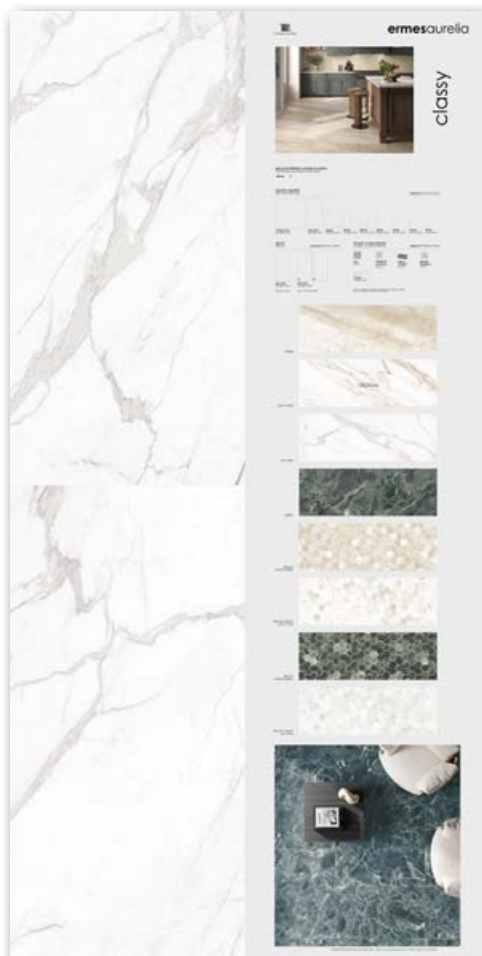

ice white

STRUMENTO . TOOL

dimensione pannello*
panel size* 120x240

peso pannello
panel weight 55 kg

codice
code **CA00017005**

COMPOSIZIONE . COMPOSITION

formato pezzi
pieces size 60x120

colore pezzi
pieces color ice white

finitura pezzi
product finish naturale