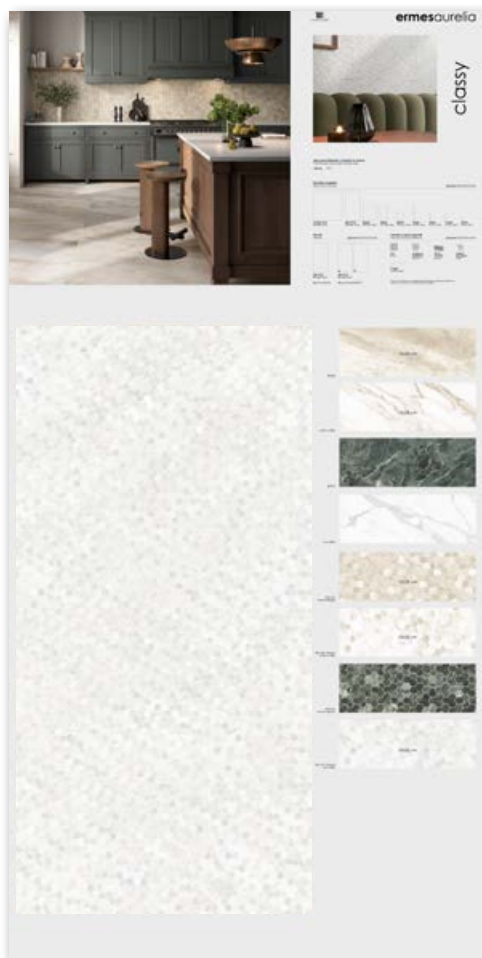

decoro weave ice white

STRUMENTO . TOOL

dimensione pannello* panel size*	100x200
peso pannello panel weight	45 kg
codice code	CA00016990

COMPOSIZIONE . COMPOSITION

formato pezzi pieces size	60x120
colore pezzi pieces color	weave ice white
finitura pezzi product finish	naturale