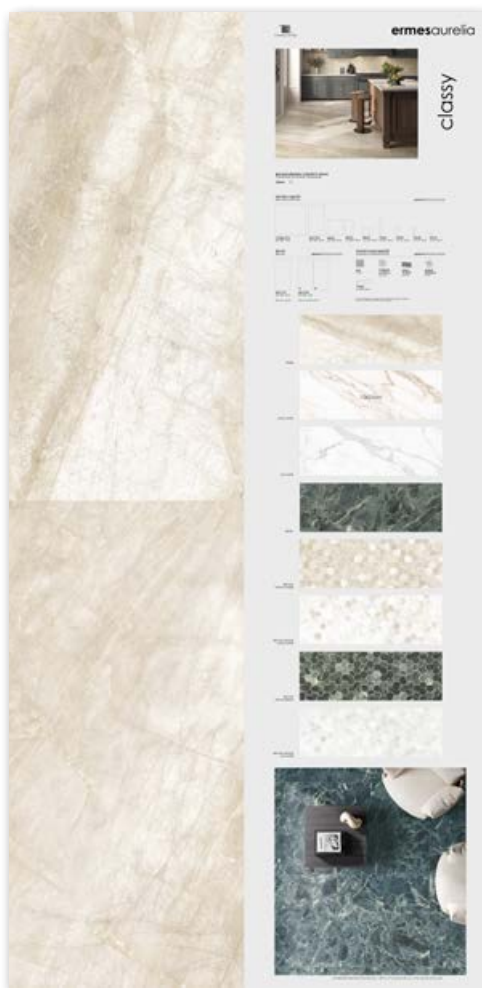

codice
code **CA00017002**

COMPOSIZIONE . COMPOSITION

formato pezzi
pieces size recap tagli e mosaici

colore pezzi
pieces color beige . warm white .
green . ice white

finitura pezzi
product finish naturale

PANNELLI SINOTTICI 120X240

synoptic and tiled panels

beige

STRUMENTO . TOOL

dimensione pannello* panel size*	120x240
peso pannello panel weight	55 kg
codice code	CA00017003

COMPOSIZIONE . COMPOSITION

formato pezzi pieces size	60x120
colore pezzi pieces color	beige
finitura pezzi product finish	naturale