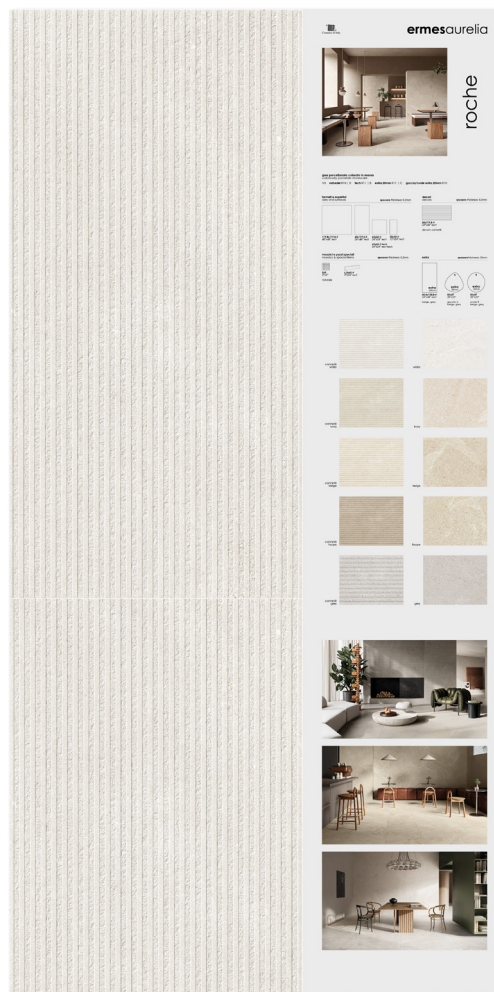

canneté white

STRUMENTO . TOOL

dimensione pannello* panel size*	100x200
peso pannello panel weight	36 kg
codice code	CA00017958

COMPOSIZIONE . COMPOSITION

formato pezzi pieces size	60x120
colore pezzi pieces color	canneté white
finitura pezzi product finish	naturale

* Disponibilità pannelli di formato 120x240 cm su richiesta . 120x240 cm panels available on request