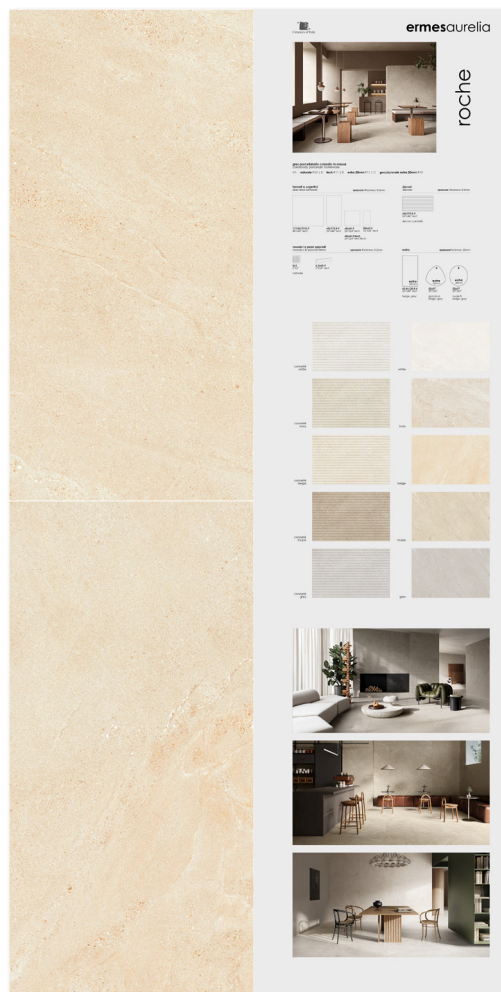

PANNELLI SINOTTICI 120X240

synoptic and tiled panels

beige

STRUMENTO . TOOL

dimensione pannello*
panel size* 120x240

peso pannello
panel weight 36 kg

codice
code **CA00017983**

COMPOSIZIONE . COMPOSITION

formato pezzi
pieces size 60x120

colore pezzi
pieces color beige

finitura pezzi
product finish naturale