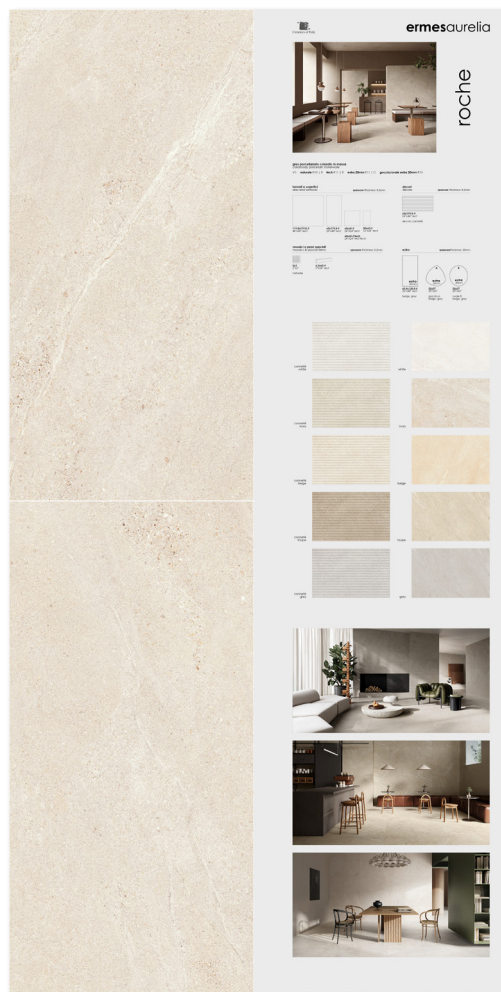

PANNELLI SINOTTICI 120X240

synoptic and tiled panels

ivory

STRUMENTO . TOOL

dimensione pannello*
panel size* 120x240

peso pannello
panel weight 36 kg

codice
code **CA00017981**

COMPOSIZIONE . COMPOSITION

formato pezzi
pieces size 60x120

colore pezzi
pieces color ivory

finitura pezzi
product finish naturale