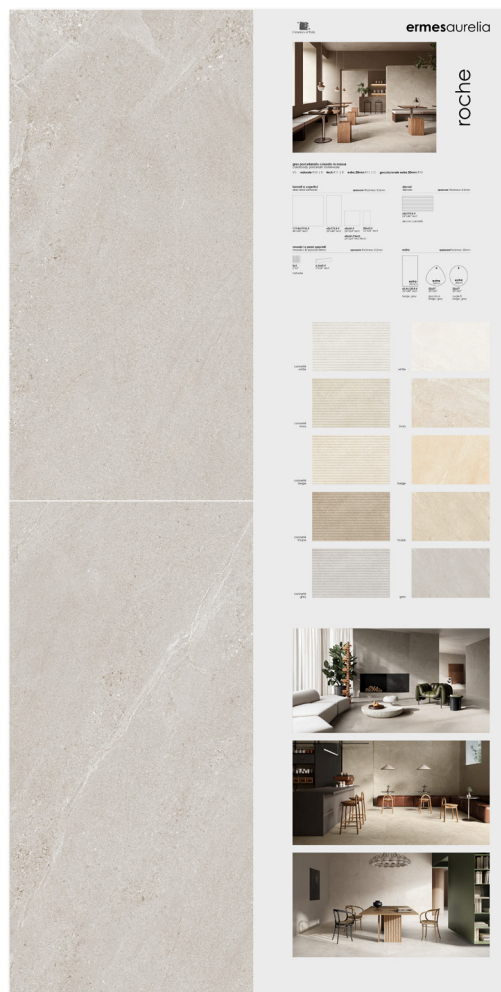

PANNELLI SINOTTICI 120X240

synoptic and tiled panels

grey

STRUMENTO . TOOL

dimensione pannello*
panel size* 120x240

peso pannello
panel weight 36 kg

codice
code **CA00017987**

COMPOSIZIONE . COMPOSITION

formato pezzi
pieces size 60x120

colore pezzi
pieces color grey

finitura pezzi
product finish naturale