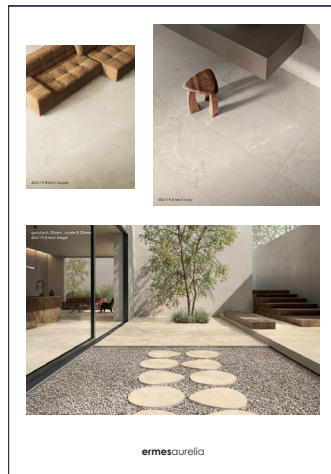

merchandising ROCHE

INDEX

PANELS

DISPLAY

KIT AGENTE

FOLDER

SAMPLE
BOARDS

FLYER

EXTRA