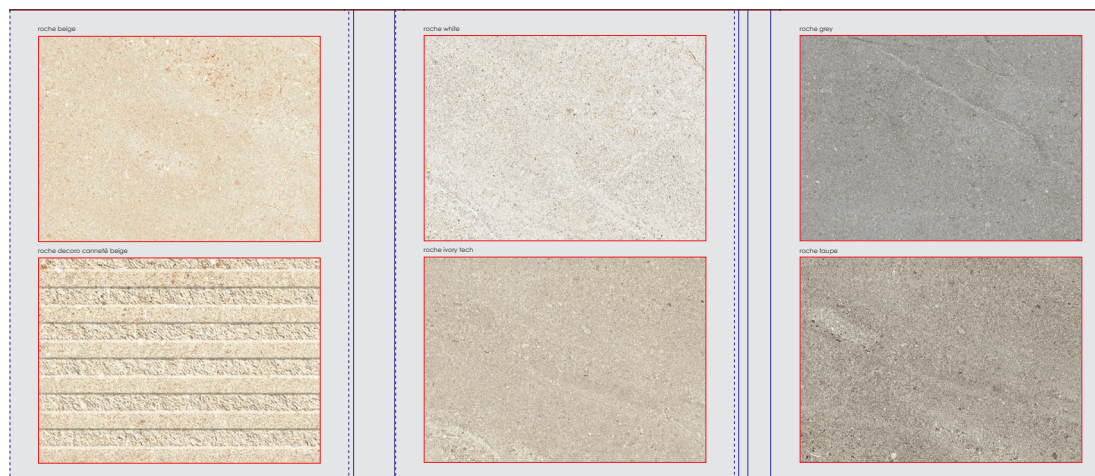

TOZZETTARIO

folder

Tozzettario a 3 ante.

Product-specific three-panel display board.

STRUMENTO . TOOL

dimensione size 32x32

peso weight 7 kg

codice code **CA00017991**

COMPOSIZIONE . COMPOSITION

beige, decoro canneté beige
white . ivory R11 . grey . taupe