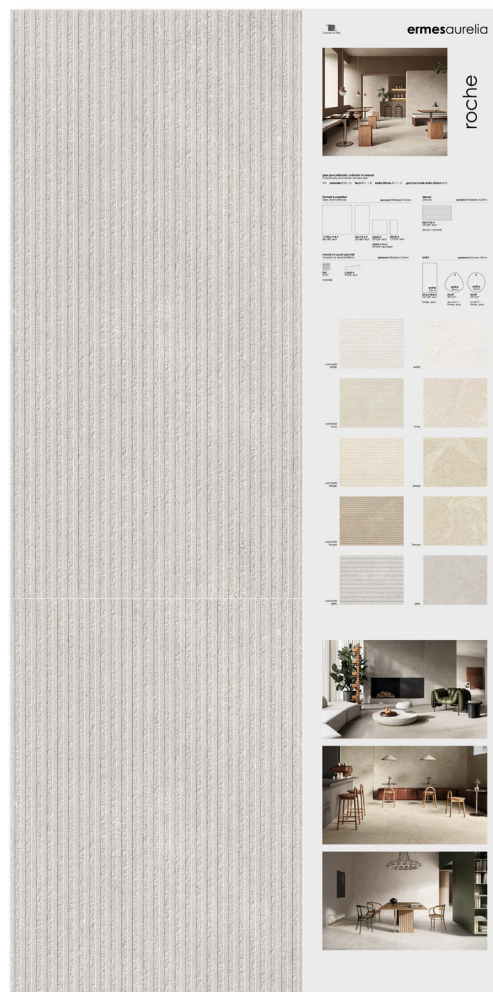

canneté grey

STRUMENTO . TOOL

dimensione pannello* panel size*	100x200
peso pannello panel weight	36 kg
codice code	CA00017976

COMPOSIZIONE . COMPOSITION

formato pezzi pieces size	60x120
colore pezzi pieces color	canneté grey
finitura pezzi product finish	naturale

PANNELLO POSATO . TILED PANEL 100x200

codice . code	CA00017997

* Disponibilità pannelli di formato 120x240 cm su richiesta . 120x240 cm panels available on request