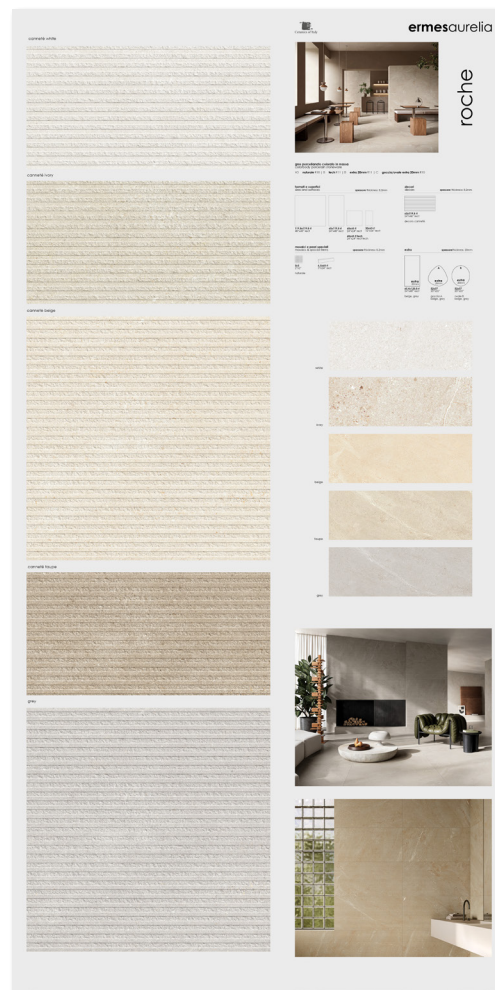

roche recap decoro canneté

STRUMENTO . TOOL

dimensione pannello*
panel size* 120x240

peso pannello
panel weight 36 kg

codice
code **CA00017978**

COMPOSIZIONE . COMPOSITION

formato pezzi
pieces size 60x60. 30X60

colore pezzi
pieces color canneté white . ivory .
beige . taupe . grey

finitura pezzi
product finish naturale