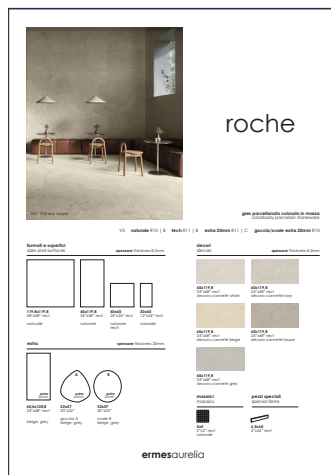

TOZZETTARIO

folder

Tozzettario a 3 ante.

Product-specific three-panel display board.

STRUMENTO . TOOL

dimensione size 32x32

peso weight 7 kg

codice code **CA00017991**

COMPOSIZIONE . COMPOSITION

beige, decoro canneté beige
white . ivory R11 . grey . taupe