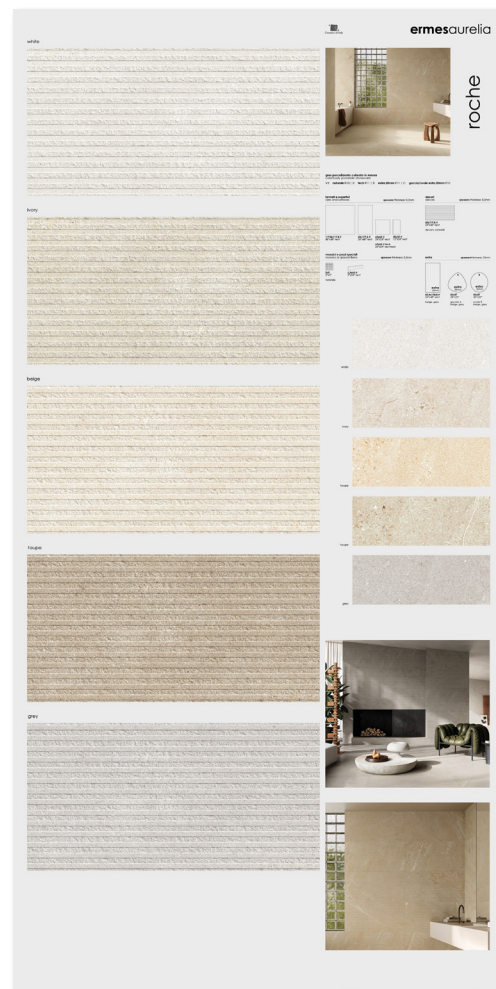

roche recap decori

STRUMENTO . TOOL

dimensione pannello*
panel size* 100x200

peso pannello
panel weight 36 kg

codice
code **CA00017956**

COMPOSIZIONE . COMPOSITION

formato pezzi
pieces size 30x60

colore pezzi
pieces color canneté white . ivory .
beige . taupe . grey

finitura pezzi
product finish naturale

* Disponibilità pannelli di formato 120x240 cm su richiesta . 120x240 cm panels available on request