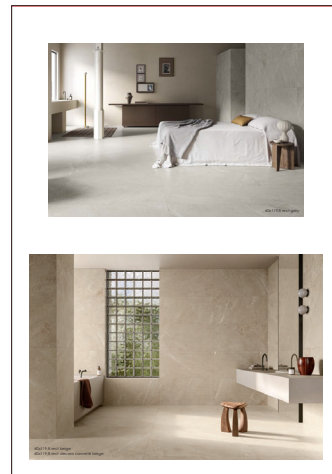

merchandising ROCHE

INDEX

PANELS

DISPLAY

KIT AGENTE

FOLDER

SAMPLE
BOARDS

FLYER

EXTRA