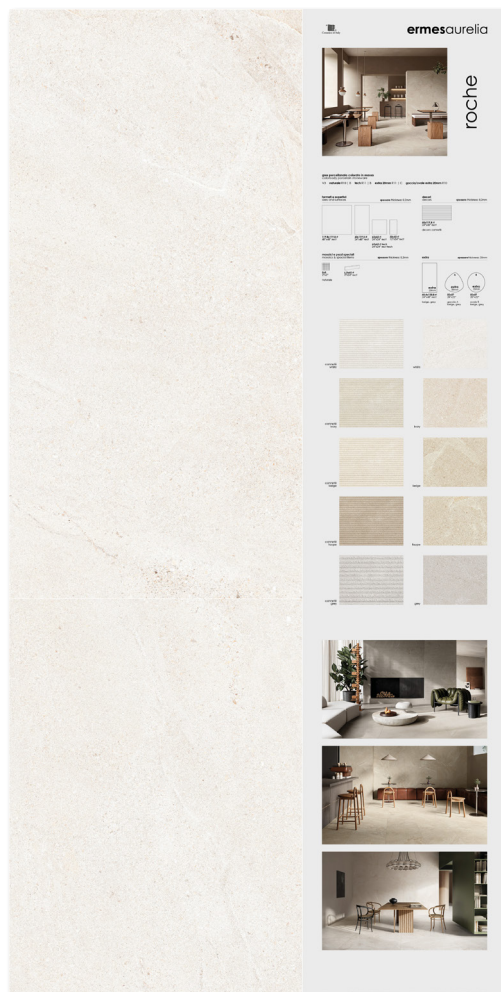

PANNELLI SINOTTICI 100X200

synoptic and tiled panels

white

STRUMENTO . TOOL

dimensione pannello* panel size*	100x200
peso pannello panel weight	36 kg
codice code	CA00017957

COMPOSIZIONE . COMPOSITION

formato pezzi pieces size	60x120
colore pezzi pieces color	white
finitura pezzi product finish	naturale